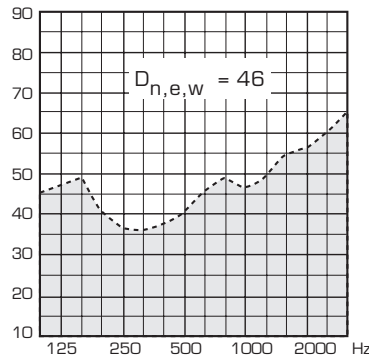

Diagrammen nedan redovisar ljudreduktion med fullt öppen ventil och en referensarea på 10 m^2 .

Kapacitet med Fresh 80

Streckad linje = pollenfilter

Reduktion med Fresh 80 och standard modullrör

dB Reduktionstal (Referensarea 10 m^2)