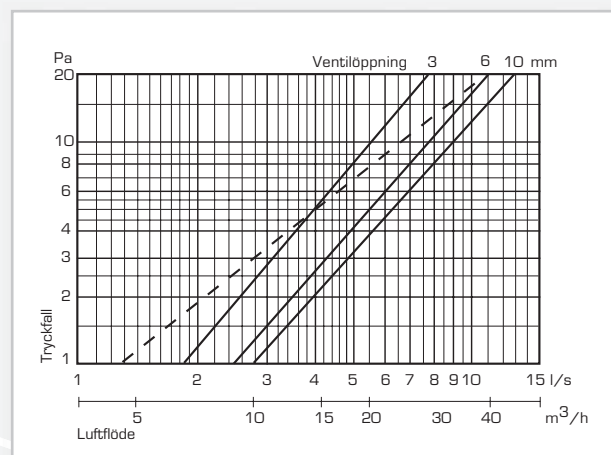

Ljuddata med Fresh 80

Diagrammet nedan redovisar ljudreduktion med fullt öppen ventil och en referensarea på 10 m².

Kapacitet med Fresh 80

Streckad linje = pollenfilter

Kapacitet med Fresh 100

Streckad linje = pollenfilter