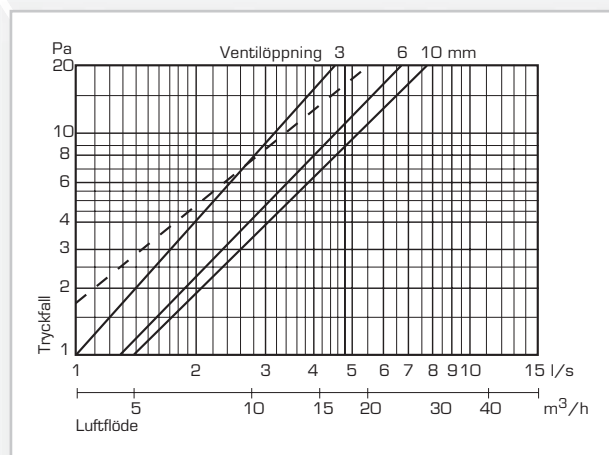

Ljuddata med Fresh 80

Diagrammet nedan redovisar ljudreduktion med fullt öppen ventil och en referensarea på 10 m².

Kapacitet med Fresh 80

Streckad linje = pollenfilter

Kapacitet med Fresh 100

Streckad linje = pollenfilter