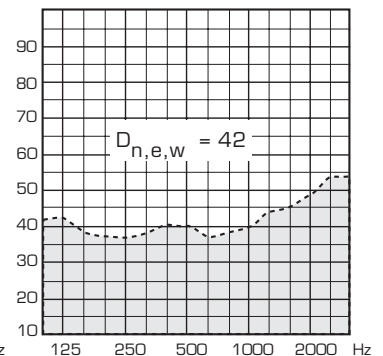

Reduktion med Fresh 100 och dB-rör 300 mm.

dB Reduktionstal (Referensarea 10 m^2)

Alla våra ljudmätningar görs med öppen ventil.