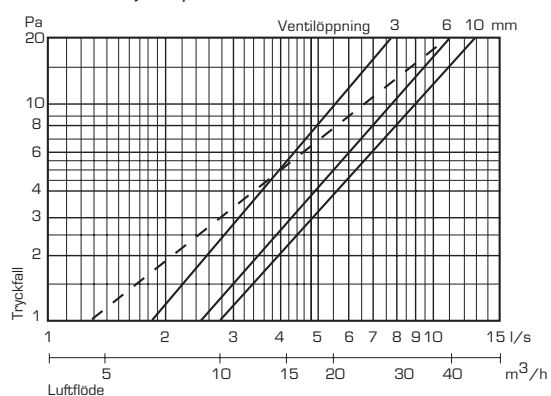

Diagrammen nedan redovisar ljudreduktion med fullt öppen ventil och en referensarea på 10 m^2 .

Kapacitet med Fresh 80

Streckad linje = pollenfilter

Reduktion med Fresh 80 och standard modullrör

dB Reduktionstal (Referensarea 10 m^2)

Reduktion med Fresh 80 och dB-rör 300 mm.

dB Reduktionstal (Referensarea 10 m^2)

Kapacitet med Fresh 100

Streckad linje = pollenfilter

Reduktion med Fresh 100 och standard modullrör

dB Reduktionstal (Referensarea 10 m^2)