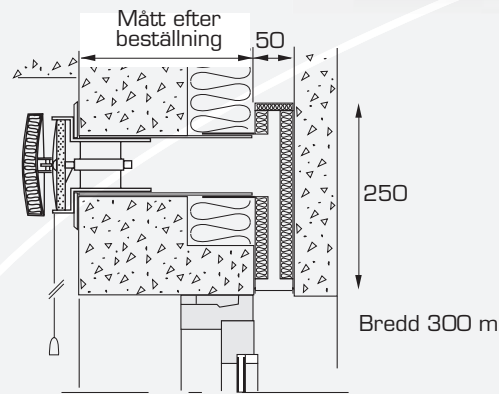

Mått dB-rör

Produkt	D1	D2	L
dB-S-rör Ø81/124 x 400	81	124	400
dB-rör Ø81/140 x 400	81	140	400
dB-rör Ø98/140 x 400	95	140	400

dB-S-rör

dB-rör

Ljudreducerande baffel

10 mm tjock tvärvägg tillverkad av bindex-behandlat isoleringsmaterial. Baffeln monteras i genomföringen och ger ca. 3 dB bättre ljudreduktion jämfört med standardversionen.

Ljudmatta

8 mm tjock ljudabsorberande matta avsedd att montera i standard modulrör. Mattan läggs i røret så att den ligger som en rørskaål. Utmärkt att använda t ex mot grannens altan, lekplats etc. Passar till modulrör Ø98/102 mm

Ljudreducerande kåpa

Avsedd att montera över befintligt utvändigt galler. Ökar ljudreduktionen med ca 2 dB.

Dimension: #180 mm,
bygghöjd 60-110 mm.

Material: Galvad lackerad stålplåt.

Färg: Rödbrun (terracotta), för övriga färger kontakta Fresh AB.

Genomföring dB

Tillbehör, Galler & Överluft • 2003-11-01 • 7:05

Vertikallåda (VL-dB)

Ljudabsorberande låda tillverkad av galvaniserad plåt och invändigt klädd med isolermaterial. Kan anslutas med antingen standard modullrör eller dB-rör (mellan låda och invändig ventildel). Ger upp till $D_{n,e,w}$ 50 dB i ljudreduktion. Levereras efter måttbeställning.