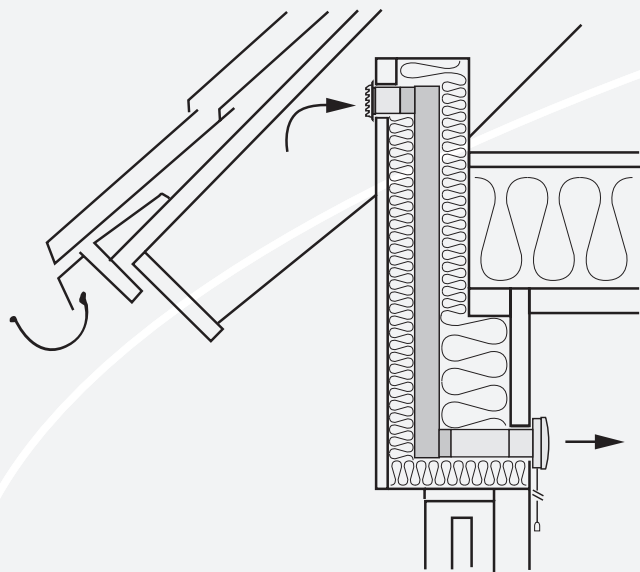

Reduktion med Fresh 100 och dB-rör 300 mm.

dB Reduktionstal (Referensarea 10 m^2)

Alla våra ljudmätningar görs med öppen ventil.

Genomföring dB

Tillbehör, Galler & Överluft • 2003-11-01 • 7:06

Z-kanal (Z-dB)

Ljudabsorberande kanal tillverkad av perforerad galvaniserad plåt. Kanalen placeras i väggens isolerskiva och utnyttjar denna som ljudabsorbent. Levereras efter måttbeställning. Ger upp till 62 D_{n, e, w} i ljudreduktion.