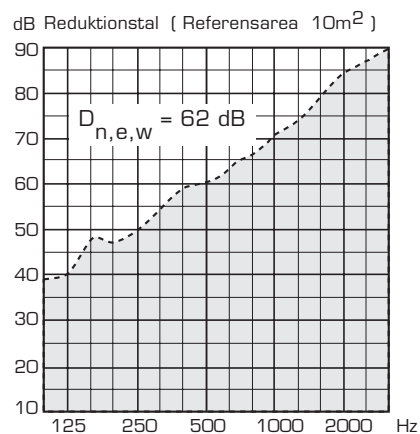

Genomföring dB

Tillbehör, Galler & Överluft • 2003-11-01 • 7:06

Z-kanal (Z-dB)

Ljudabsorberande kanal tillverkad av perforerad galvaniserad plåt. Kanalen placeras i väggens isolerskiva och utnyttjar denna som ljudabsorbent. Levereras efter måttbeställning. Ger upp till 62 D_{n, e, w} i ljudreduktion.

Ljuddata med Fresh 80

Diagrammet nedan redovisar ljudreduktion med fullt öppen ventil och en referensarea på 10 m².

Kapacitet med Fresh 80

Streckad linje = pollenfilter

Kapacitet med Fresh 100

Streckad linje = pollenfilter

Rätten till konstruktionsändringar förbehålles.

FRESH AB
Box 7
360 32 GEMLA
www.fresh.se

Tel 0470-70 77 00
Fax 0470-70 77 39

E-post information@fresh.se

Copyright © Fresh AB 2003 - Rätt till förändringar förbehålles - Tryckt 0311