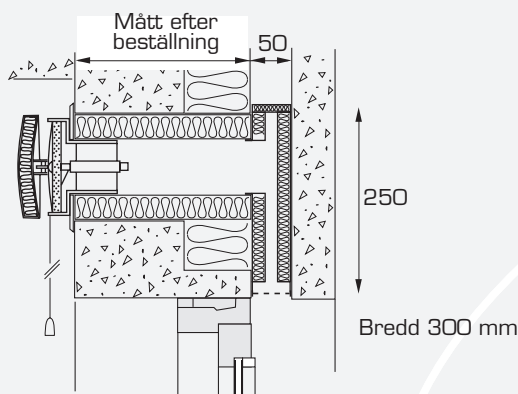

Mått dB-rör

Produkt	D1	D2	L
dB-S-rör Ø81/124 x 400	81	124	400
dB-rör Ø81/140 x 400	81	140	400
dB-rör Ø98/140 x 400	95	140	400

dB-S-rör

dB-rör

Ljudreducerande baffel

10 mm tjock tvärvägg tillverkad av bindex-behandlat isoleringsmaterial. Baffeln monteras i genomföringen och ger ca. 3 dB bättre ljudreduktion jämfört med standardversionen.

Ljudmatta

8 mm tjock ljudabsorberande matta avsedd att montera i standard modulrör. Mattan läggs i røret så att den ligger som en rørskaål. Utmärkt att använda t ex mot grannens altan, lekplats etc. Passar till modulrör Ø98/102 mm

Ljudreducerande kåpa

Avsedd att montera över befintligt utvändigt galler. Ökar ljudreduktionen med ca 2 dB.

Dimension: #180 mm,
bygghöjd 60-110 mm.

Material: Galvad lackerad stålplåt.

Färg: Rödbrun (terracotta), för övriga färger kontakta Fresh AB.

Genomföring dB

Tillbehör, Galler & Överluft • 2003-11-01 • 7:05

Vertikallåda (VL-dB)

Ljudabsorberande låda tillverkad av galvaniserad plåt och invändigt klädd med isolermaterial. Kan anslutas med antingen standard modullrör eller dB-rör (mellan låda och invändig ventildel). Ger upp till $D_{n,e,w}$ 50 dB i ljudreduktion. Levereras efter måttbeställning.