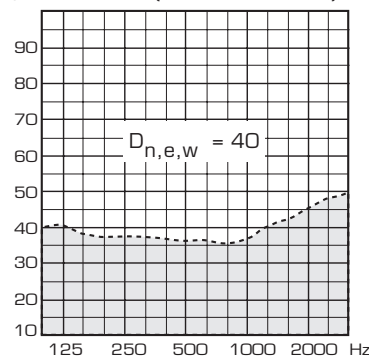

Reduktion med Fresh 80 och dB-rör 300 mm.

dB Reduktionstal (Referensarea 10 m^2)

Kapacitet med Fresh 100

Streckad linje = pollenfilter

Reduktion med Fresh 100 och standard modullrör

dB Reduktionstal (Referensarea 10 m^2)