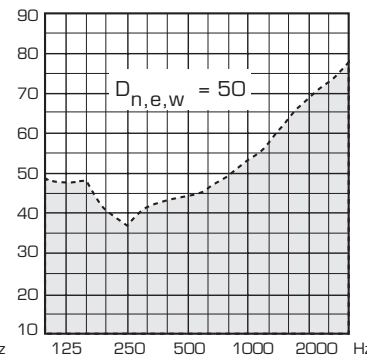

Reduktion med Fresh 80 och dB-rör 300 mm.

dB Reduktionstal (Referensarea 10 m^2)