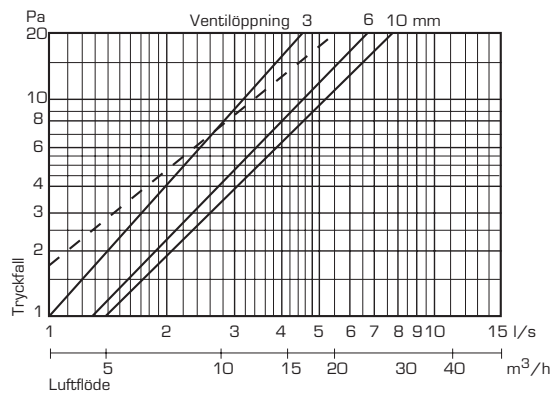

Diagrammen nedan redovisar ljudreduktion med fullt öppen ventil och en referensarea på 10 m^2 .

Kapacitet med Fresh 80

Streckad linje = pollenfilter

Reduktion med Fresh 80 och standard modullrör

dB Reduktionstal (Referensarea 10 m^2)